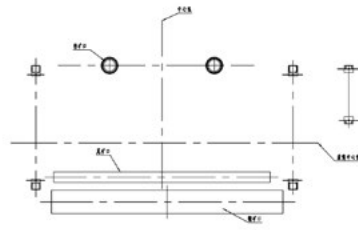

# JCTN

240- 270

	× mm	mT	t/h	kW	dB(A)	(Kg)
JCTN1024	1080X 2400	100- 600	25- 50	7. 5	75	7700
JCTN1030	1080X 3000		30- 60	7. 5		8100
JCTN1224	1200X 2400		40- 70	11		8800
JCTN1230	1200X 3000		50- 80	11		9800
JCTN1236	1200X 3600		60- 90	15		14000
JCTN1240	1200X 4000		75- 110	18. 5		16000
JCTN1245	1200X 4500		85- 120	22		19000
JCTN1530	1500X 3000		70- 100	22		15500
JCTN1540	1500X 4000		90- 130	22		22500
JCTN1545	1500X 4500		100- 150	30		26000
JCTN1550	1500X 5000		120- 160	30		28000