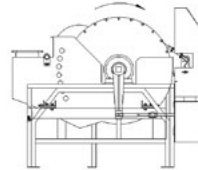

# JCTN

240- 270

	× mm	mT	t/h	kW	dB(A)	(Kg)
JCTN1024	1080X 2400	100- 600	25- 50	7. 5	75	7700
JCTN1030	1080X 3000		30- 60	7. 5		8100
JCTN1224	1200X 2400		40- 70	11		8800
JCTN1230	1200X 3000		50- 80	11		9800
JCTN1236	1200X 3600		60- 90	15		14000
JCTN1240	1200X 4000		75- 110	18. 5		16000
JCTN1245	1200X 4500		85- 120	22		19000
JCTN1530	1500X 3000		70- 100	22		15500
JCTN1540	1500X 4000		90- 130	22		22500
JCTN1545	1500X 4500		100- 150	30		26000
JCTN1550	1500X 5000		120- 160	30		28000