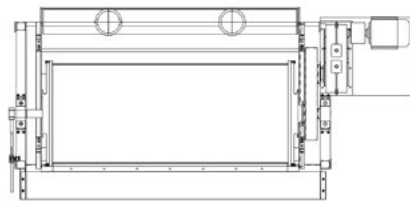

# JCTN

240- 270

	× mm	mT	t/h	kW	dB(A)	(Kg)
JCTN1024	1080X 2400	100- 600	25- 50	7. 5	75	7700
JCTN1030	1080X 3000		30- 60	7. 5		8100
JCTN1224	1200X 2400		40- 70	11		8800
JCTN1230	1200X 3000		50- 80	11		9800
JCTN1236	1200X 3600		60- 90	15		14000
JCTN1240	1200X 4000		75- 110	18. 5		16000
JCTN1245	1200X 4500		85- 120	22		19000
JCTN1530	1500X 3000		70- 100	22		15500
JCTN1540	1500X 4000		90- 130	22		22500
JCTN1545	1500X 4500		100- 150	30		26000
JCTN1550	1500X 5000		120- 160	30		28000